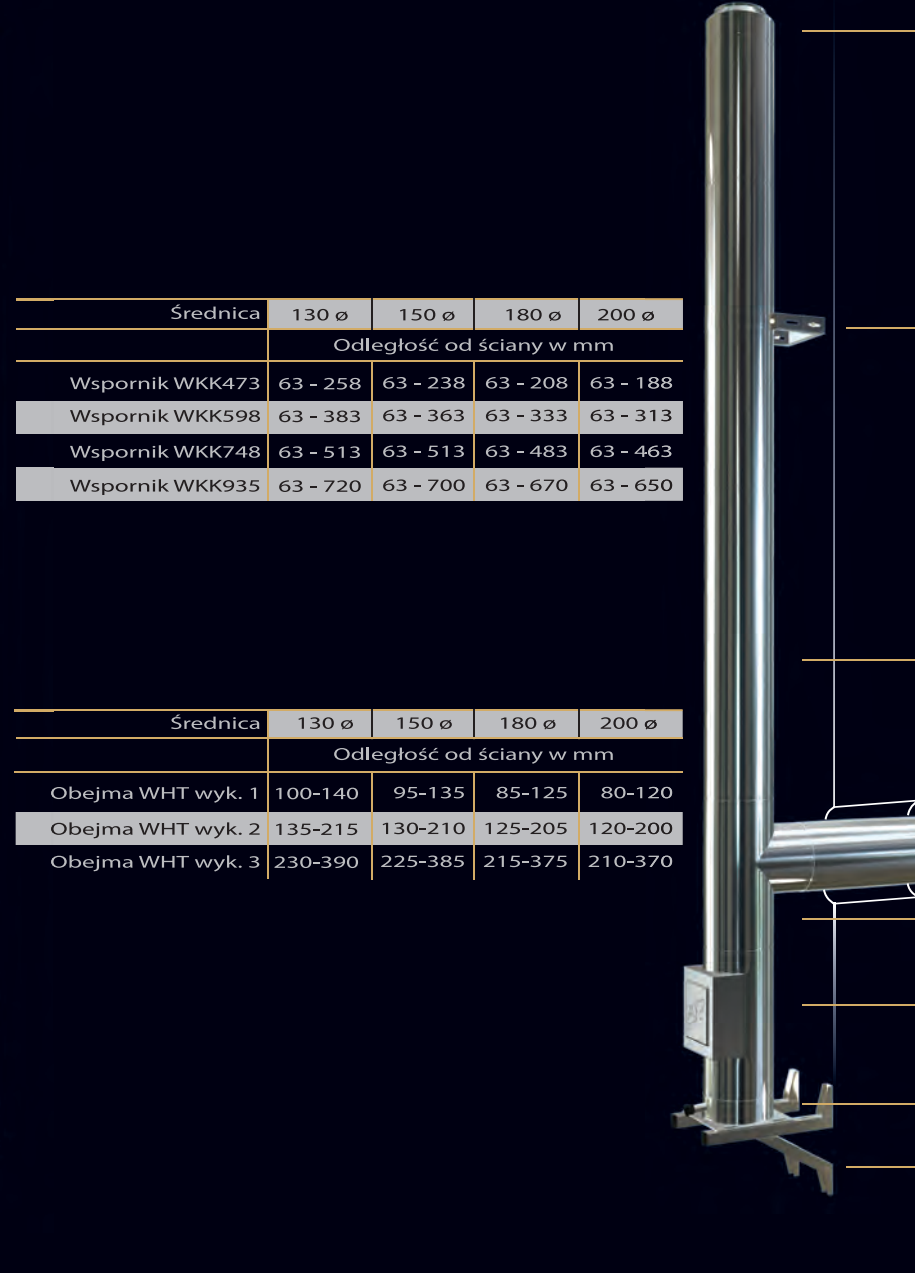

Symbol	DDT 0			
Nazwa	Przepust dachowy 0°			
Ø	130	150	180	200
PLN	96	103	113	124

Symbol	DDT 15			
Nazwa	Przepust dachowy 15°			
Ø	130	150	180	200
PLN	109	119	129	138

Symbol	DDT 30			
Nazwa	Przepust dachowy 30°			
Ø	130	150	180	200
PLN	116	129	151	161

Symbol	DDT 45			
Nazwa	Przepust dachowy 45°			
Ø	130	150	180	200
PLN	165	183	207	228

Symbol	WHT 1			
Nazwa	Obejma konstrukcyjna przestawna WHT 1			
Ø	130	150	180	200
PLN	87	93	99	102

Symbol	WHT 2			
Nazwa	Obejma konstrukcyjna przestawna WHT 2			
Ø	130	150	180	200
PLN	132	142	152	156

Symbol	WHT 3			
Nazwa	Obejma konstrukcyjna przestawna WHT 3			
Ø	130	150	180	200
PLN	153	163	167	186

Symbol	WKK			
Nazwa	Wspornik WKK			
Ø	130	150	180	200
PLN	473 - 206	598 - 228	748 - 369	935 - 448

Symbol	DDTO 15			
Nazwa	Przepust dachowy ołowiany 15°			
Ø	130	150	180	200
PLN	328	342	366	371

Symbol	DDTO 30			
Nazwa	Przepust dachowy ołowiany 30°			
Ø	130	150	180	200
PLN	376	391	420	428

Symbol	DDTO 45			
Nazwa	Przepust dachowy ołowiany 45°			
Ø	120	150	180	200
PLN	452	471	504	513

Symbol	RKT			
Nazwa	Kolnier przeciwdeszczowy RKT			
Ø	130	150	180	200
PLN	52	56	60	71

Symbol	WBT			
Nazwa	Rozeta WBT			
Ø	130	150	180	200
PLN	47	54	59	67

Symbol	WKT 1			
Nazwa	Wspornik WKT 1			
Ø	130	150	180	200
PLN	135	155	177	190

Symbol	WKT 2			
Nazwa	Wspornik WKT 2			
Ø	130	150	180	200
PLN	159	182	204	217

Symbol	WKT 3			
Nazwa	Wspornik WKT 3			
Ø	130	150	180	200
PLN	220	252	308	328

ZEN - MAT
ZEN - RTW L 500 z regulacją góra-dół
ZEN - KRTW L 1000
ZEN - RTW L 1000
ZEN RT L 500
ZEN - AFTS 90
ZEN - POT z klapką
ZEN - WFW

Srednica	130 ø	150 ø	180 ø	200 ø
Odległość od ściany w mm				
Wspornik WKK473	63 - 258	63 - 238	63 - 208	63 - 188
Wspornik WKK598	63 - 383	63 - 363	63 - 333	63 - 313
Wspornik WKK748	63 - 513	63 - 513	63 - 483	63 - 463
Wspornik WKK935	63 - 720	63 - 700	63 - 670	63 - 650

Srednica	130 ø	150 ø	180 ø	200 ø
Odległość od ściany w mm				
Obejma WHT wyk. 1	100-140	95-135	85-125	80-120
Obejma WHT wyk. 2	135-215	130-210	125-205	120-200
Obejma WHT wyk. 3	230-390	225-385	215-375	210-370

Po prostu piękny komin

Dane techniczne:

- Rodzaj pracy: podciśnienie
- Materiał rdzenia: 1.4404
- Grubość: 0,6 mm
- Maksymalna temperatura pracy: T 600
- Ciśnienie: N1 (40 Pa)
- Rodzaj paliwa: gaz, olej, drewno, pelet, węgiel
- Odporność korozyjna: V3
- Dostępny również w wersji szlifowanej